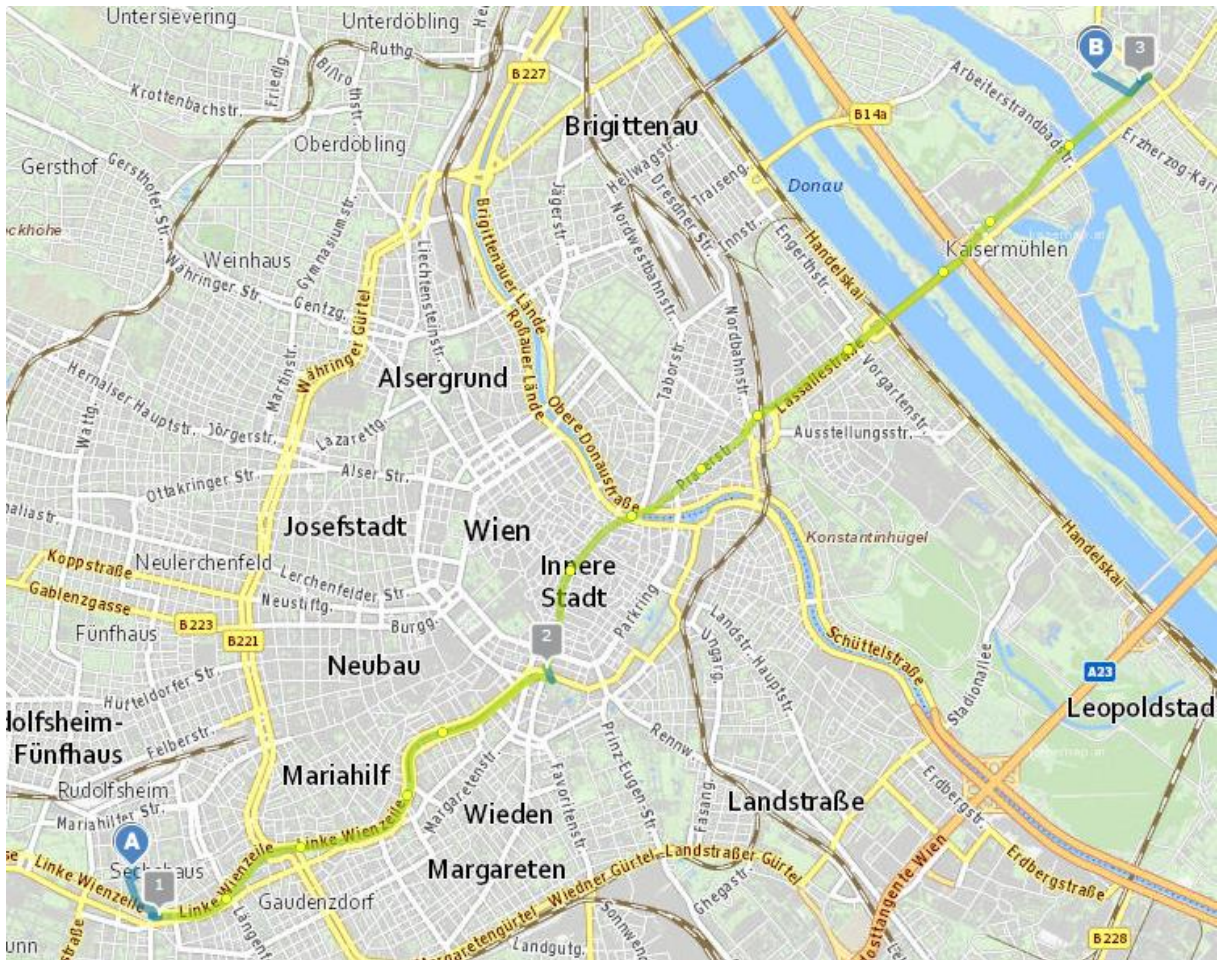

Wegbeschreibung zur Berufsschule

Vom Heim in der Reichsapfelgasse 3
ca. 11 Min. Fußweg zur
Station **Schönbrunn**

U4

Richtung Heiligenstadt bis **Schwedenplatz**

umsteigen in die

U1

Richtung Leopoldau bis **Kagran**

ca. 6 Minuten Fußweg zur Schule
Donizettiweg 31